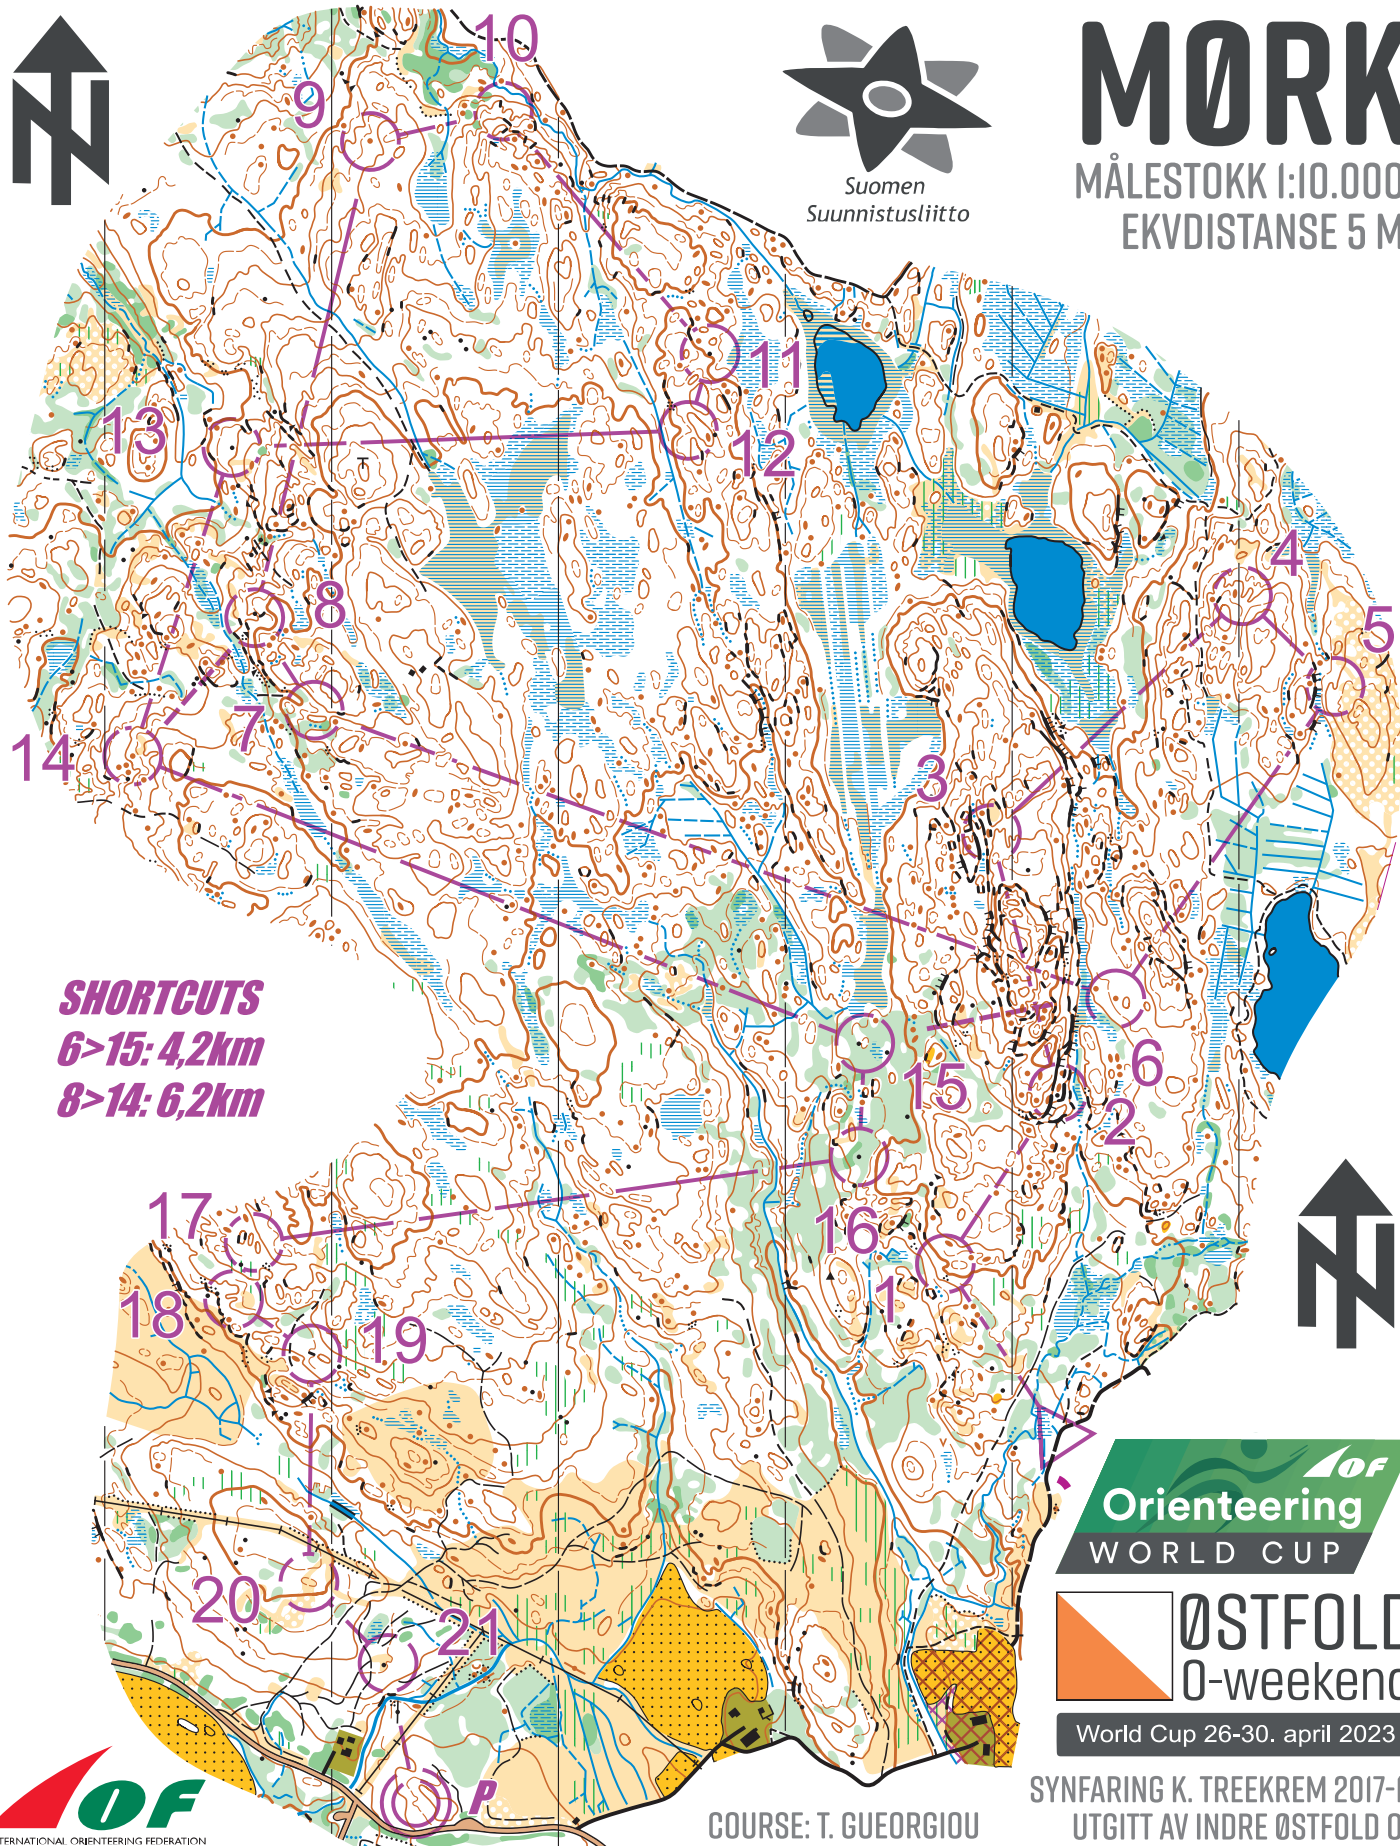

1/10.000 I 5 m

LOCATION:

Tureparkering Trollerudåsen 59.520558, 11.025175

<https://goo.gl/maps/6pWPys6ZraPvmp426>

Note : Other options around if that parking is full.

TRAINING INFO:

Distances: 8,5km I 235m ↗

WCUP2023 II NORWAY						
Model		8,5 km		235 m		
▷						
1	31					
2	32					
3	33					
4	34					
5	35					
6	36					
7	37					
8	38					
9	39					
10	40					
11	41					
12	42					
13	43					
14	44					
15	46					
16	47					
17	48					
18	49					
19	50					
20	51					
21	45					
	190 m					

Suomen Suunnistusliitto

MØRK

MÅLESTOKK 1:10.000

EKVDISTANSE 5 M

SHORTCUTS
6>15: 4,2km
8>14: 6,2km

World Cup 26-30. april 2023

SYNFARING K. TREEKREM 2017-18
UTGITT AV INDRE ØSTFOLD OK

COURSE: T. GUEORGIOU