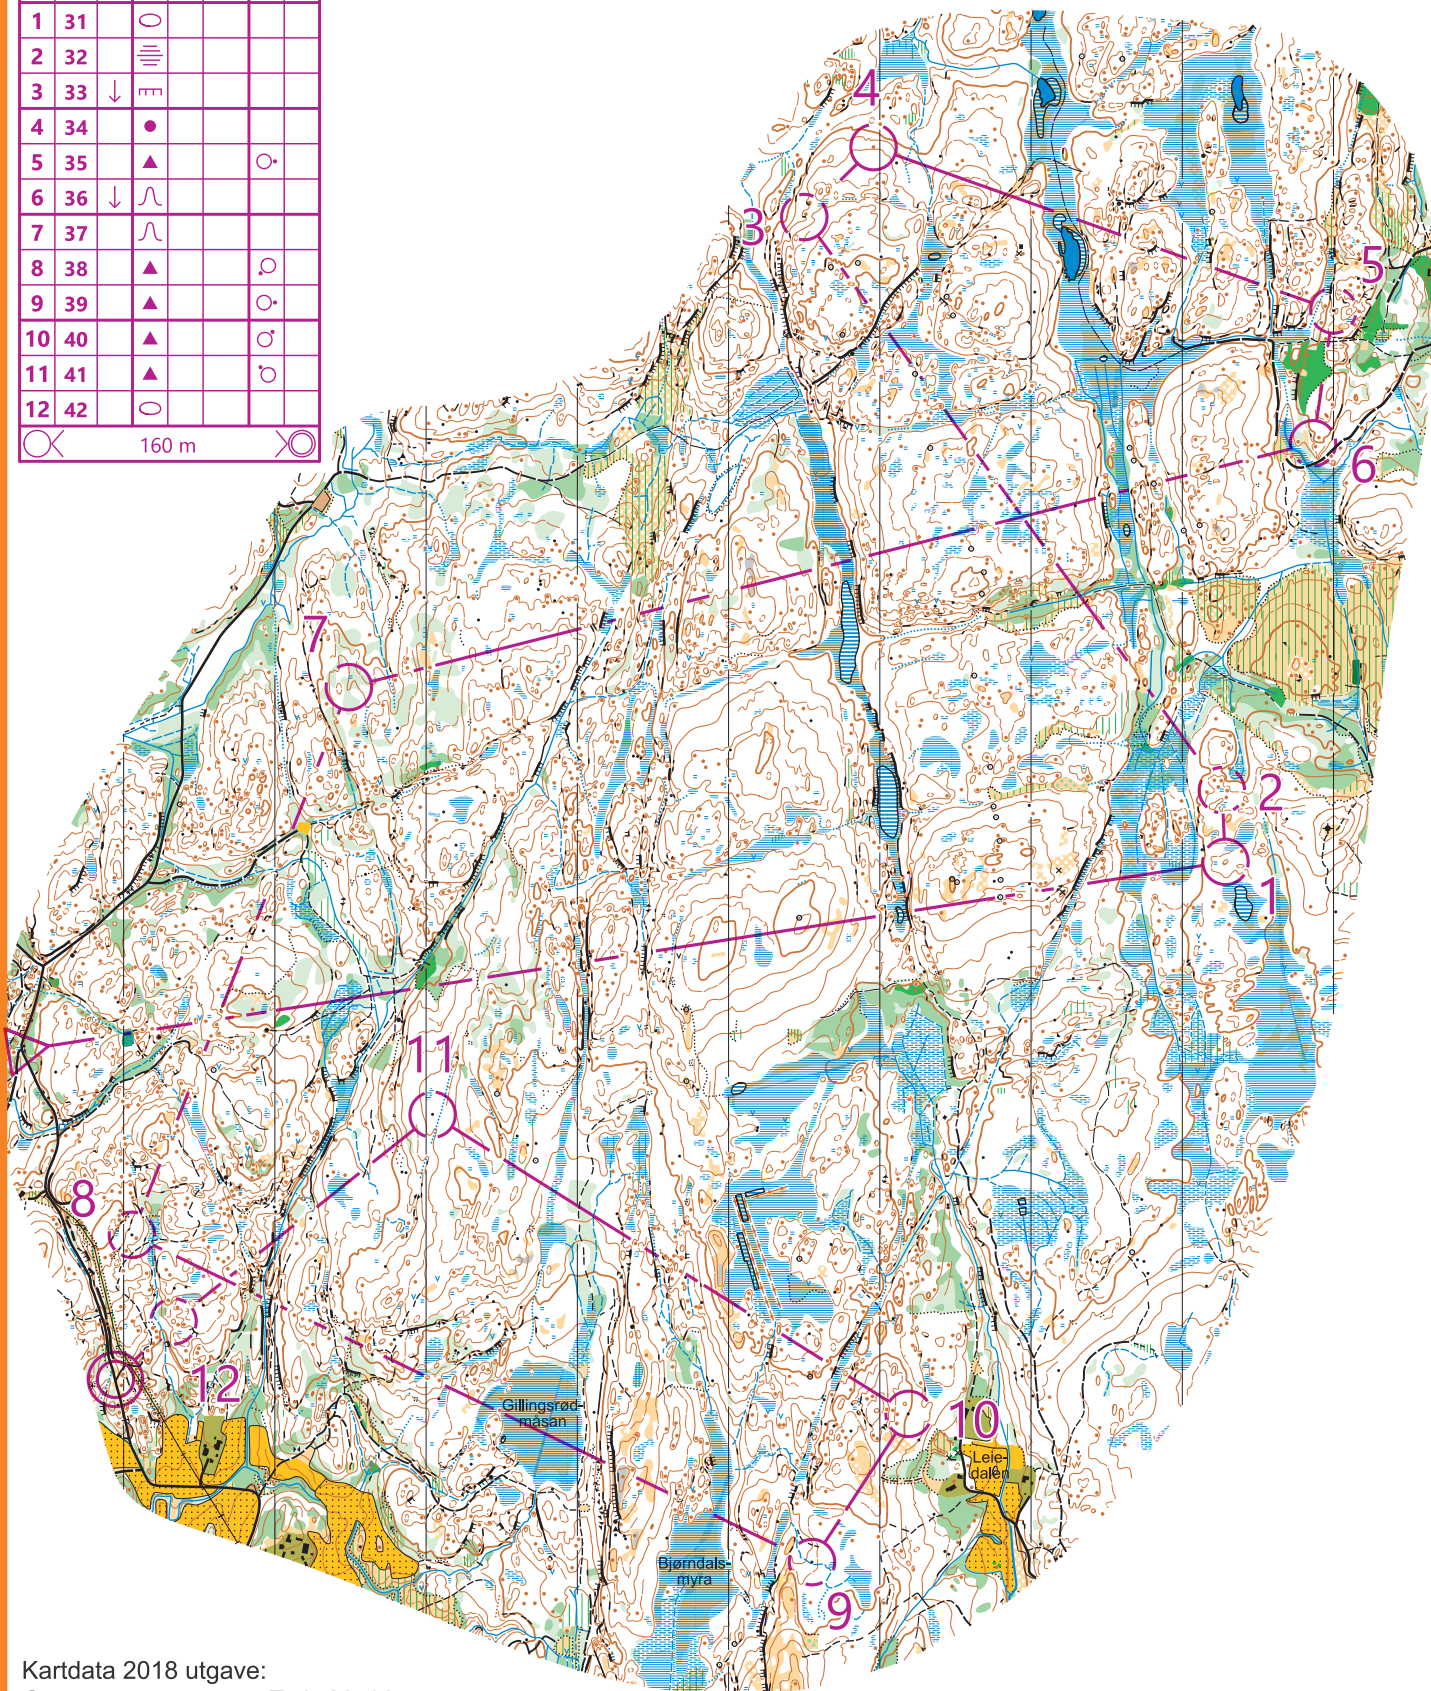

Gillingsrød

Målestokk : 1 : 15 000
 Ekvidistanse : 5 m
 Utgitt : 1996
 Revidert : 2017-2018

WOC 2019			
LD		12,3 km	
▷		∕ ∕	∕
1	31	○	
2	32	≡	
3	33	↓	≡
4	34	●	
5	35	▲	○
6	36	↓	∩
7	37	∩	
8	38	▲	○
9	39	▲	○
10	40	▲	♂
11	41	▲	♂
12	42	○	
		○	○
		160 m	

Kartdata 2018 utgave:
 Grunnlag: Terje Mathisen
 Synfaring: Svein Jakobsen
 Gaute Hallan Steiwer
 Rentegning: Svein Jakobsen

NOKIAN TYRES
 WORLD ORIENTEERING
 CHAMPIONSHIPS
 ØSTFOLD NORWAY 2019

WOC2019