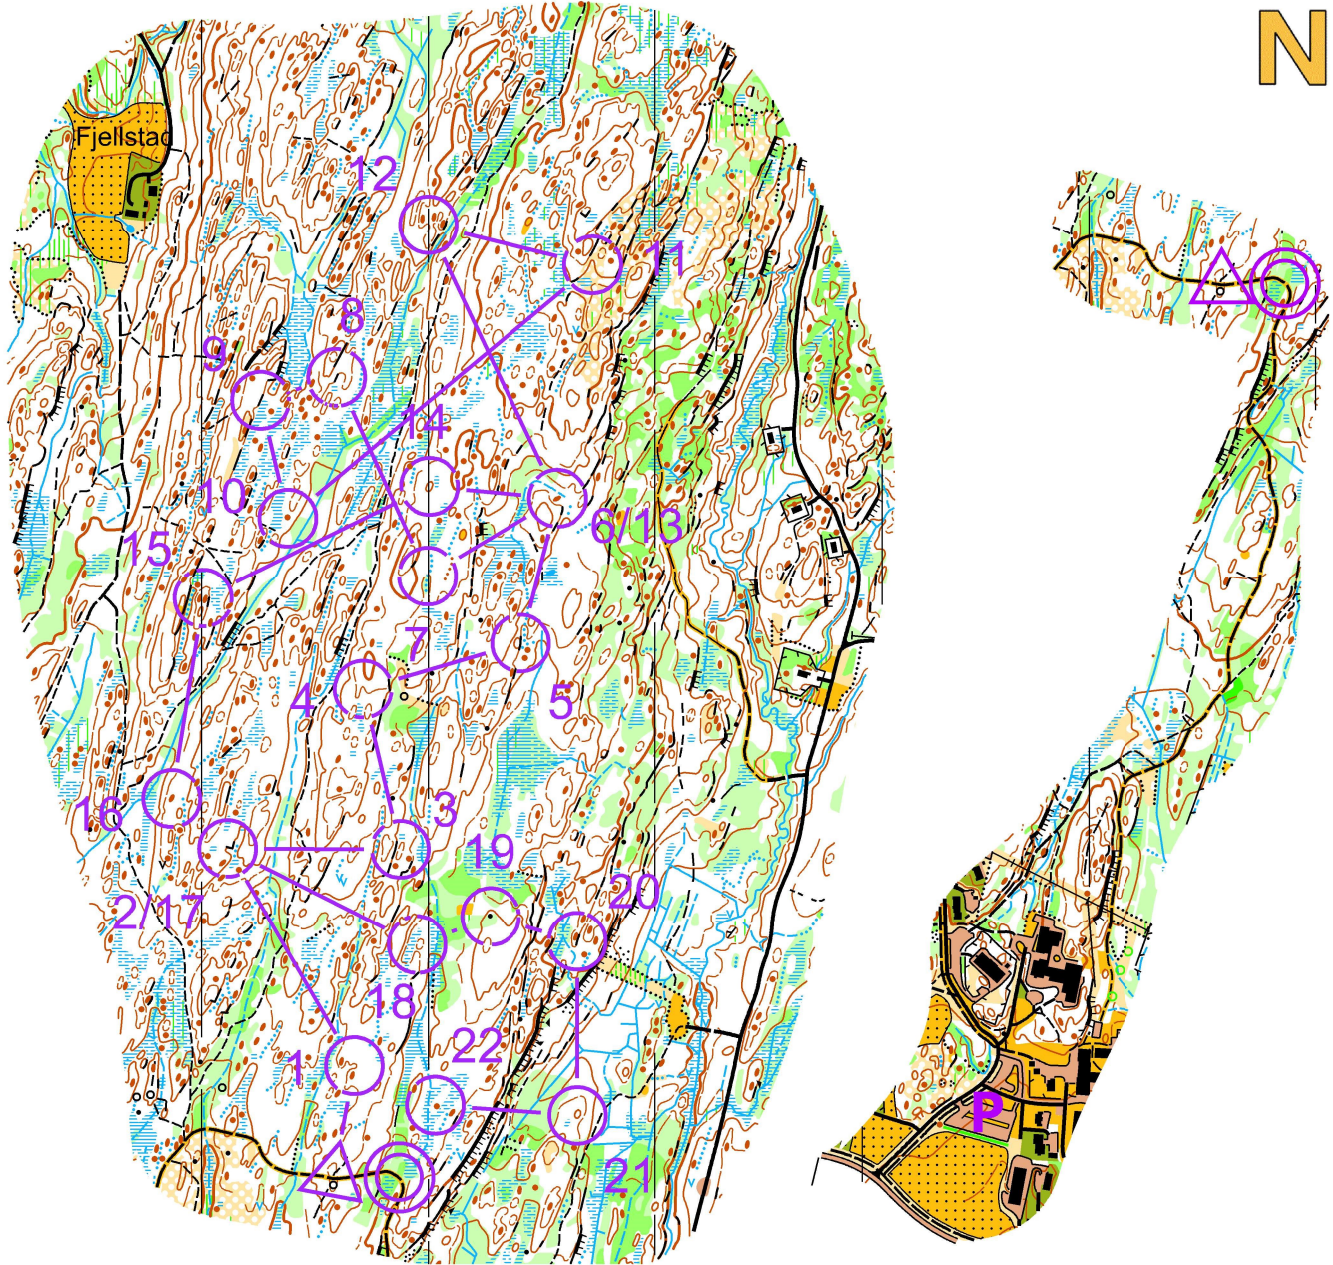

KIRKEBYGDEN

1 : 10 000 - 5 m ekv. - rev. 2020

ØSTFOLD O-weekend

World Cup 26-30. april 2023

BananaBoys O-WEEKEND			
A-Lang	5,1 km		
▷	↗ / ↘	Y	
1 31	∩		
2 32	≡		⊥
3 33	○		
4 34	∩		
5 35	≡		⊥
6 36	●		
7 37	∩		

8 38	≡		⊥
9 39	≡		⊥
10 40	●		
11 41	∩		
12 42	∩		
13 36	●		
14 43	○		
15 44	● ●		≡
16 45	●		
17 32	≡		⊥

18 46	○			
19 47	▲			
20 48	≡		⊥	
21 49	○			
22 50	●			
○		110 m	⊗	