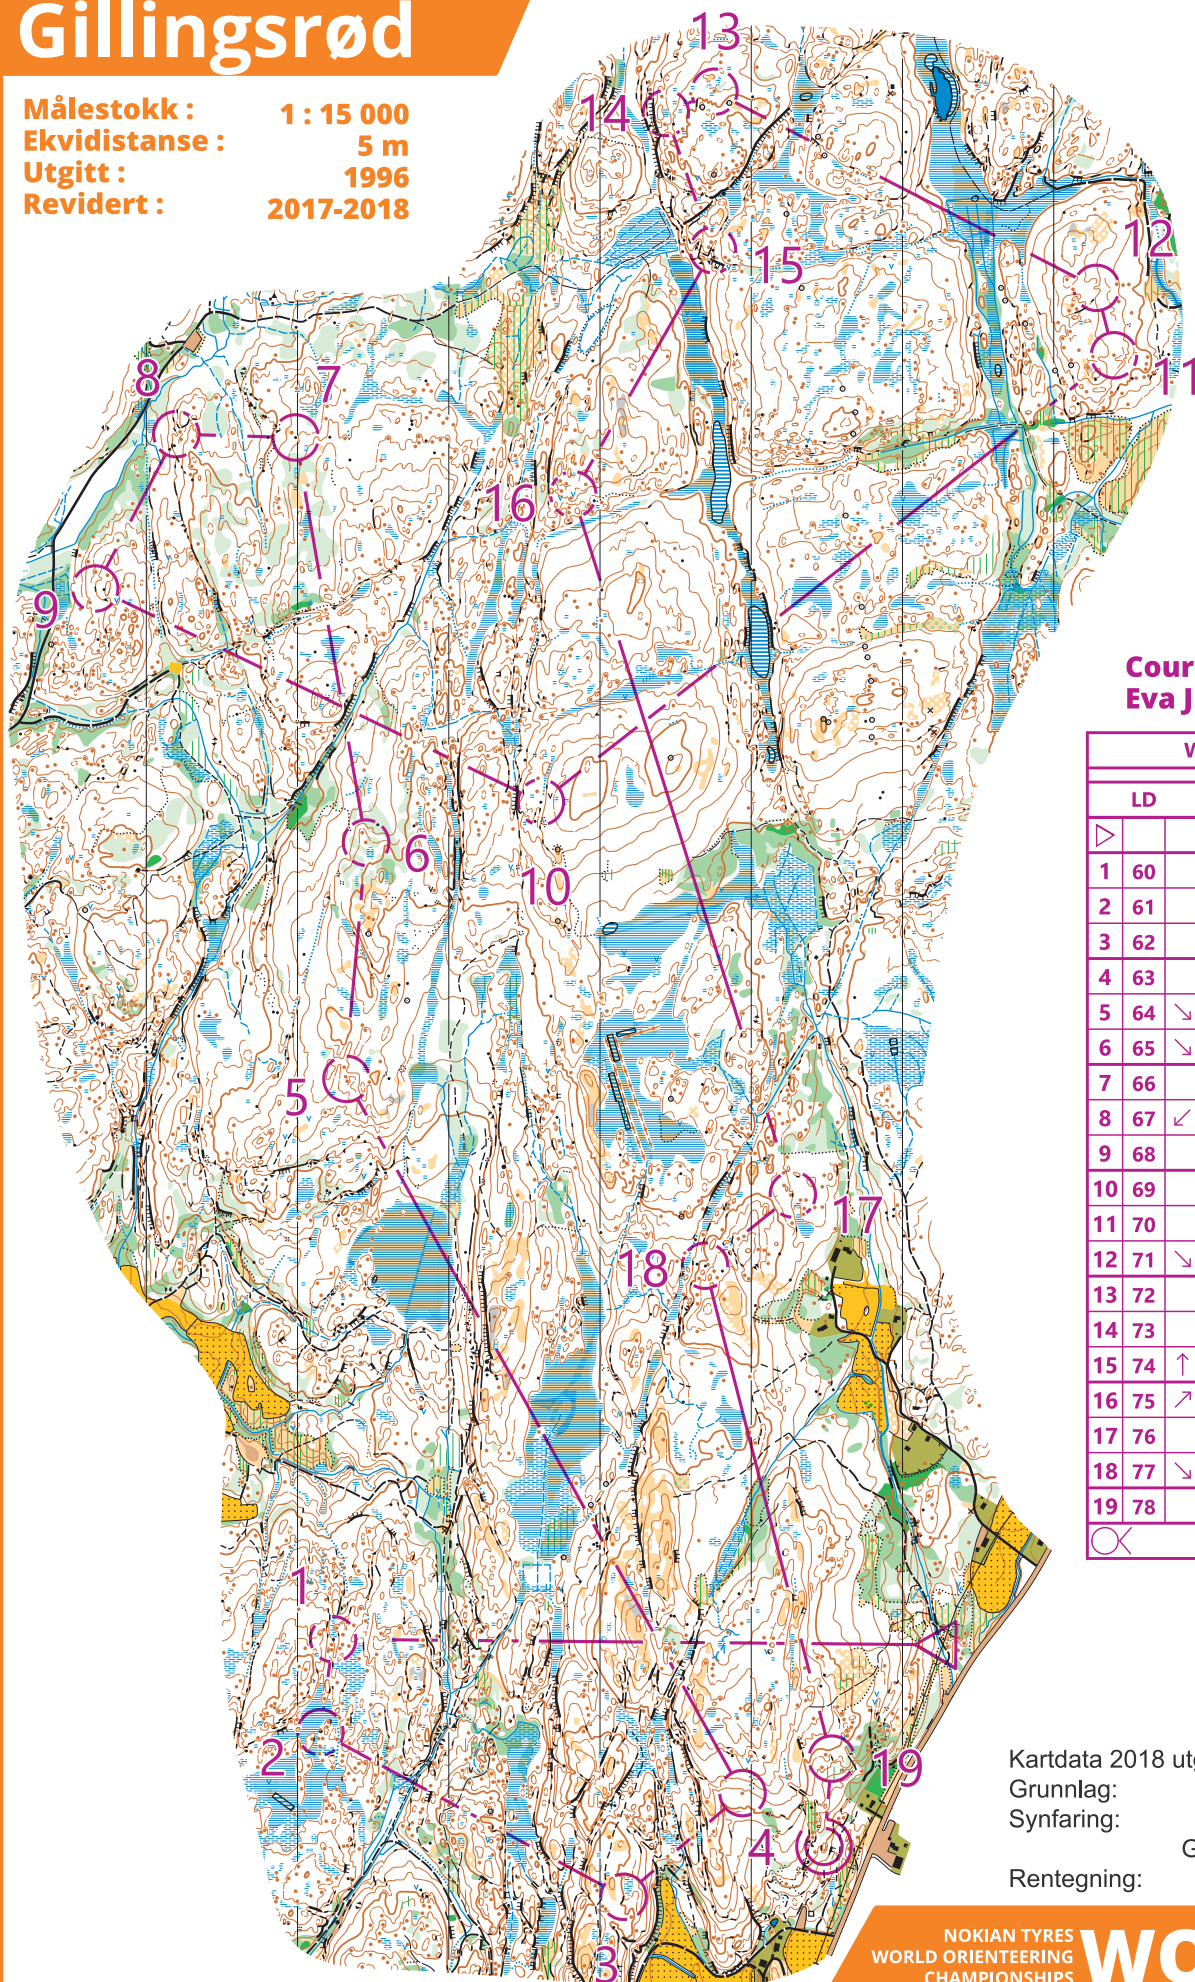

Gillingsrød

Målestokk : 1 : 15 000
 Ekvidistanse : 5 m
 Utgitt : 1996
 Revidert : 2017-2018

Course planner:
 Eva Jurenikova

WOC 2019				
	LD	13,1 km	485 m	
▷		↗ ↘	×	
1	60	▲		○
2	61	≡		∇
3	62	≡		⊥
4	63	●		
5	64	↘ ● ●		≡
6	65	↘ ●		
7	66	▲		○
8	67	↙ ∩		
9	68	≡		
10	69	▲		○
11	70	●		
12	71	↘ ∩		
13	72	●		
14	73	≡		
15	74	↑ ▲		○
16	75	↗ ∇		○
17	76	≡		
18	77	↘ ▲		○
19	78	≡		

○ 170 m ○

Kartdata 2018 utgave:

Grunnlag: Terje Mathisen

Synfaring: Svein Jakobsen

Gaute Hallan Steiwer

Rentegning: Svein Jakobsen

NOKIAN TYRES
 WORLD ORIENTEERING
 CHAMPIONSHIPS
 ØSTFOLD NORWAY 2019

WOC2019