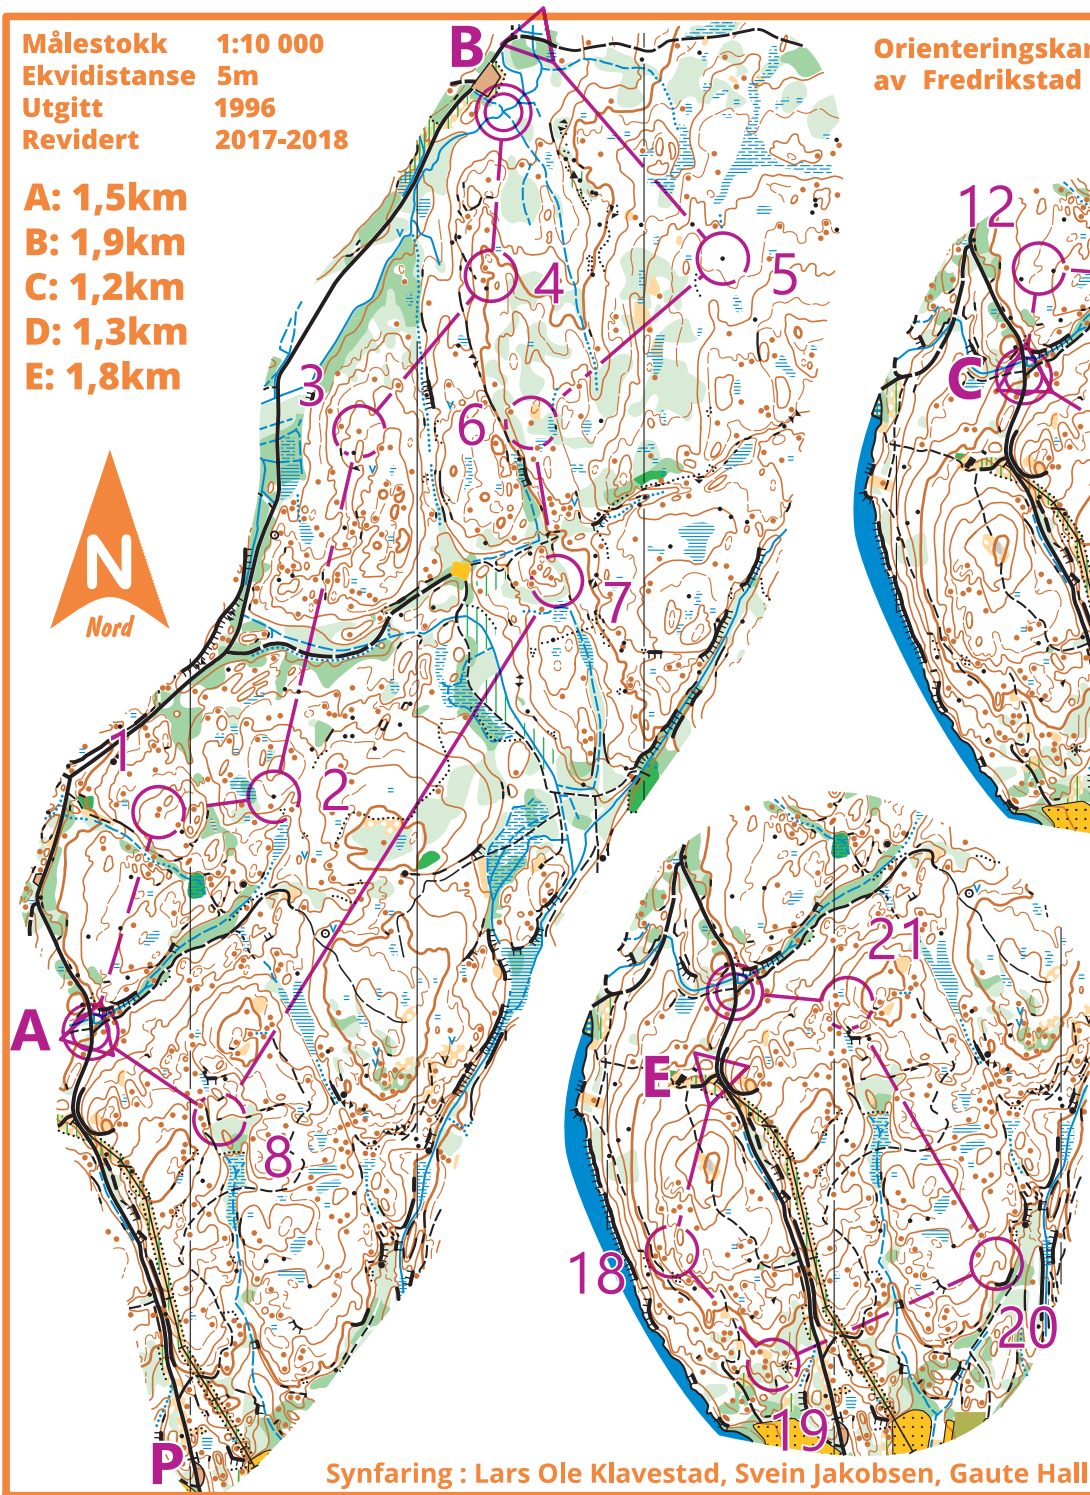

Målestokk 1:10 000  
 Ekvidistanse 5m  
 Utgitt 1996  
 Revidert 2017-2018

A: 1,5km  
 B: 1,9km  
 C: 1,2km  
 D: 1,3km  
 E: 1,8km

Orienteringskart utgitt  
 av Fredrikstad SK

# Gillingsrød

LANDSLAGSLÄGER 2019			
Intervals	8,0 km	300 m	
1 34	• •	≡	
2 35	▲	◊	
3 36	→ •	◊	
4 37	∩		
220 m			
5 38	▲	◊	
6 39	•	◊	

7 40	✓ ∩		
8 41	∩	∩	
210 m			
9 42	▲	◊	
10 43	∩		
11 44	∩	∩	
12 45	∩		
140 m			
13 46	∩		
14 47	∩	∩	

15 48	↑ ▲		◊
16 49	≡		
17 50	▲		◊
240 m			
18 51	∩		
19 52	∩		
20 53	∩		
21 54	∩		
150 m			

Synfaring : Lars Ole Klavestad, Svein Jakobsen, Gaute Hallan Steiwer