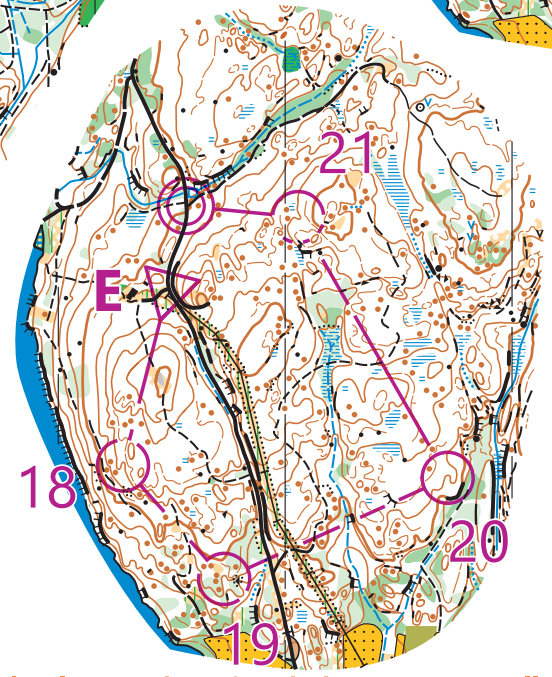

Målestokk 1:10 000  
 Ekvidistanse 5m  
 Utgitt 1996  
 Revidert 2017-2018

A: 1,5km  
 B: 1,9km  
 C: 1,2km  
 D: 1,3km  
 E: 1,8km

Orienteringskart utgitt  
 av Fredrikstad SK

# Gillingsrød

LANDSLAGSLÄGER 2019			
Intervals	8,0 km	300 m	
1 34	• •	≡	
2 35	▲	◊	
3 36	→ •	◊	
4 37	∩		
220 m			
5 38	▲	◊	
6 39	•	◊	

7 40	✓ ∩		
8 41	∩	∩	
210 m			
9 42	▲	◊	
10 43	∩		
11 44	∩	∩	
12 45	∩		
140 m			
13 46	∩		
14 47	∩	∩	

15 48	↑ ▲		◊
16 49	≡		
17 50	▲		◊
240 m			
18 51	∩		
19 52	∩		
20 53	∩		
21 54	∩		
150 m			

Synfaring : Lars Ole Klavestad, Svein Jakobsen, Gaute Hallan Steiwer