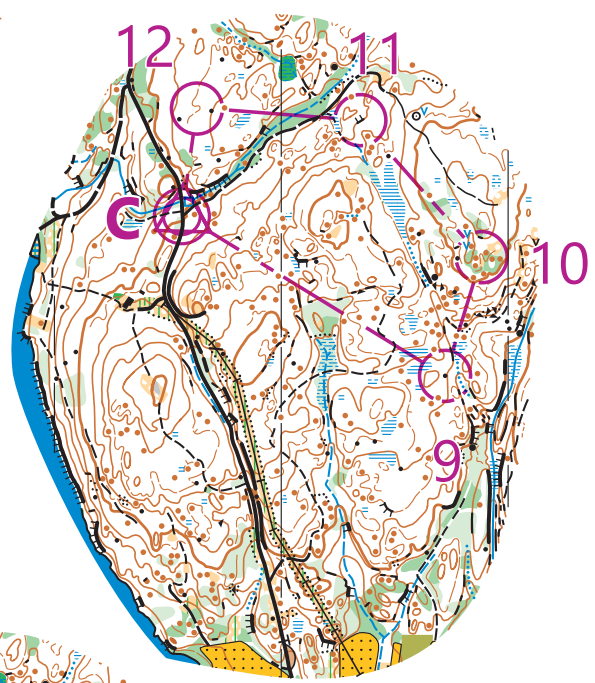

Målestokk 1:10 000  
 Ekvidistanse 5m  
 Utgitt 1996  
 Revidert 2017-2018

A: 1,5km  
 B: 1,9km  
 C: 1,2km  
 D: 1,3km  
 E: 1,8km

Orienteringskart utgitt  
 av Fredrikstad SK

# Gillingsrød

LANDSLAGSLÄGER 2019			
Intervals	8,0 km	300 m	
1 34	• •	≡	
2 35	▲	◊	
3 36	→ •	◊	
4 37	∩		
220 m			
5 38	▲	◊	
6 39	•	◊	

7 40	✓ ∩		
8 41	∩	∩	
210 m			
9 42	▲	◊	
10 43	∩		
11 44	∩	∩	
12 45	∩		
140 m			
13 46	∩		
14 47	∩	∩	

15 48	↑ ▲		◊
16 49	≡		
17 50	▲		◊
240 m			
18 51	∩		
19 52	∩		
20 53	∩		
21 54	∩		
150 m			

Synfaring : Lars Ole Klavestad, Svein Jakobsen, Gaute Hallan Steiwer