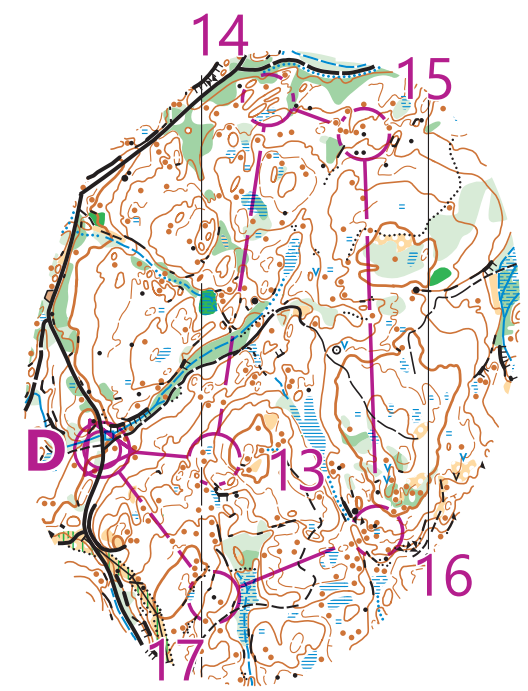

Målestokk 1:10 000  
 Ekvidistanse 5m  
 Utgitt 1996  
 Revidert 2017-2018

A: 1,5km  
 B: 1,9km  
 C: 1,2km  
 D: 1,3km  
 E: 1,8km

Orienteringskart utgitt  
 av Fredrikstad SK

# Gillingsrød

LANDSLAGSLÄGER 2019			
Intervals	8,0 km	300 m	
1 34	• •	≡	
2 35	▲	◊	
3 36	→ •	◊	
4 37	∩		
220 m			
5 38	▲	◊	
6 39	•	◊	

7 40	✓ ∩		
8 41	∩	∩	
210 m			
9 42	▲	◊	
10 43	∩		
11 44	∩	∩	
12 45	∩		
140 m			
13 46	∩		
14 47	∩	∩	

15 48	↑ ▲		◊
16 49	≡		
17 50	▲		◊
240 m			
18 51	∩		
19 52	∩		
20 53	∩		
21 54	∩		
150 m			

Synfaring : Lars Ole Klavestad, Svein Jakobsen, Gaute Hallan Steiwer