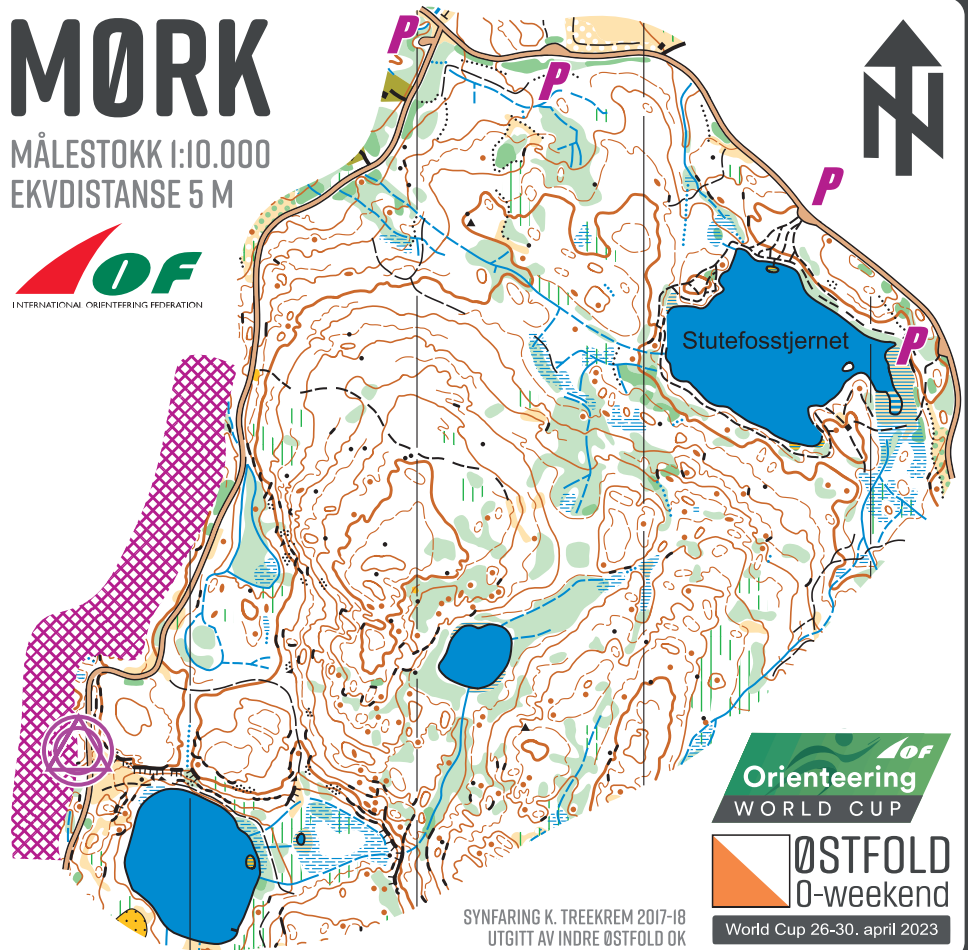

# MØRK

MÅLESTOKK 1:10.000  
EKVDISTANSE 5 M

  
Orienteering  
WORLD CUP

 ØSTFOLD  
O-weekend

World Cup 26-30. april 2023

SYNFARING K. TREEKREM 2017-18  
UTGITT AV INDRE ØSTFOLD OK