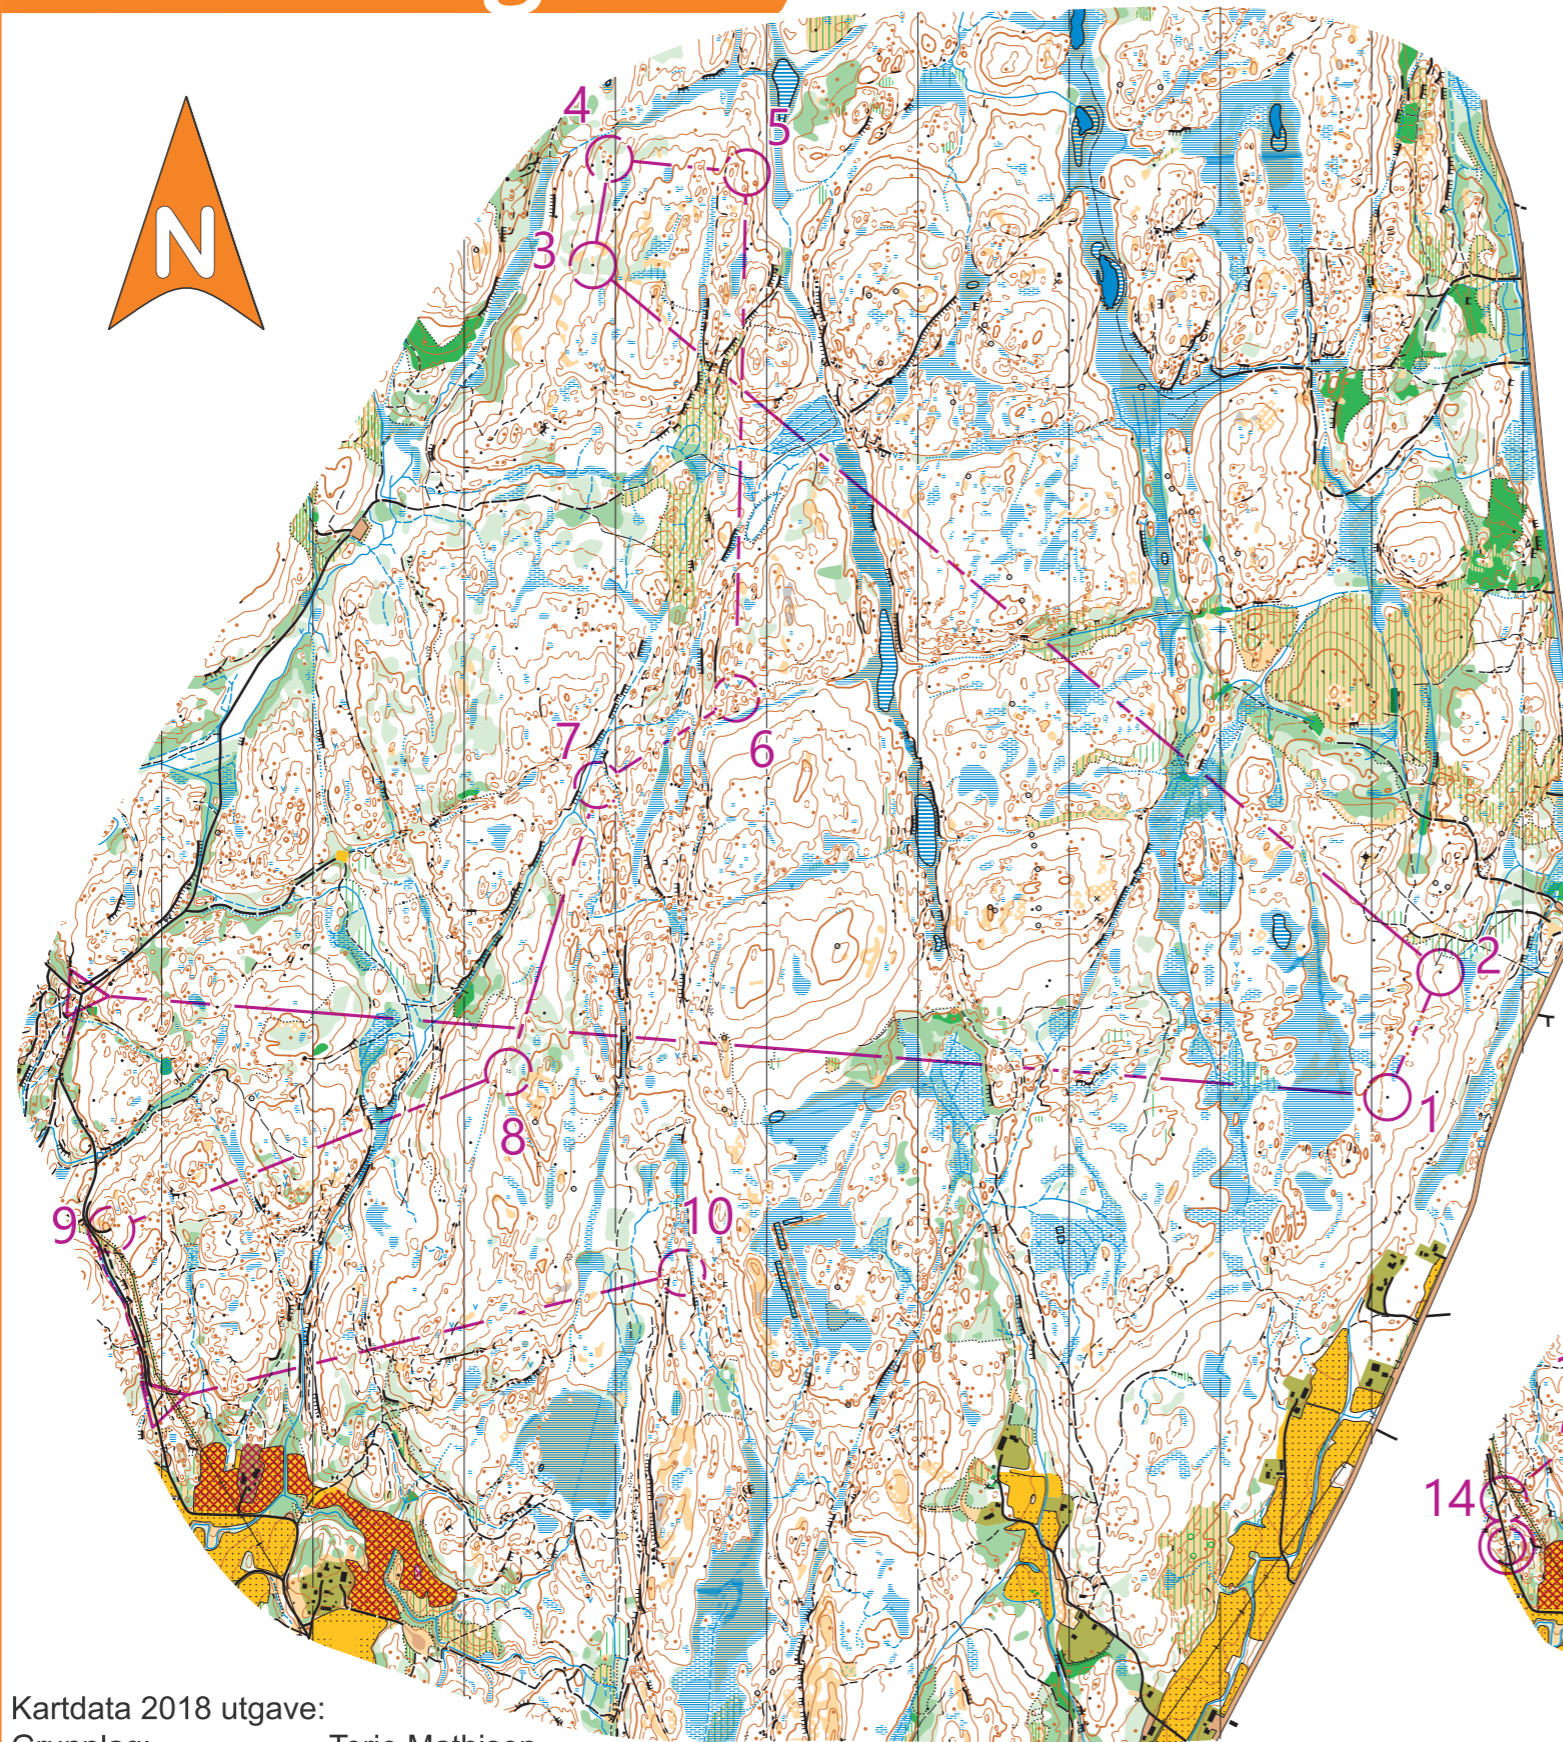

# Gillingsrød

Målestokk : 1 : 15 000  
 Ekvidistanse : 5 m  
 Utgitt : 1996  
 Revidert : 2017-2018

WOC 2019 II NORWAY				
Women	11,7 km	325 m		
--- 100 m --->			△	
▷	△	△	△	△
1 31	↘ ▲		○	
2 32	▲		○	☐
3 33	▲		○	
4 34	● ●		≡	
5 35	●		⊥	
6 36	● ●		≡	
7 37	≡		⊥	
8 38	↘ ▲		○	
9 40	≡		⊥	☐
○ --- 390 m --->			△	
▷	●		○	
10 41	↑	∩		
▷	↑	∩		
11 44	▲ ●		≡	
12 42	∩			
13 43	▲			○
14 39	●			○
○ --- 90 m --->			○	○

Kartdata 2018 utgave:  
 Grunnlag: Terje Mathisen  
 Synfaring: Svein Jakobsen  
 Rentegning: Gaute Hallan Steiwer  
 Svein Jakobsen