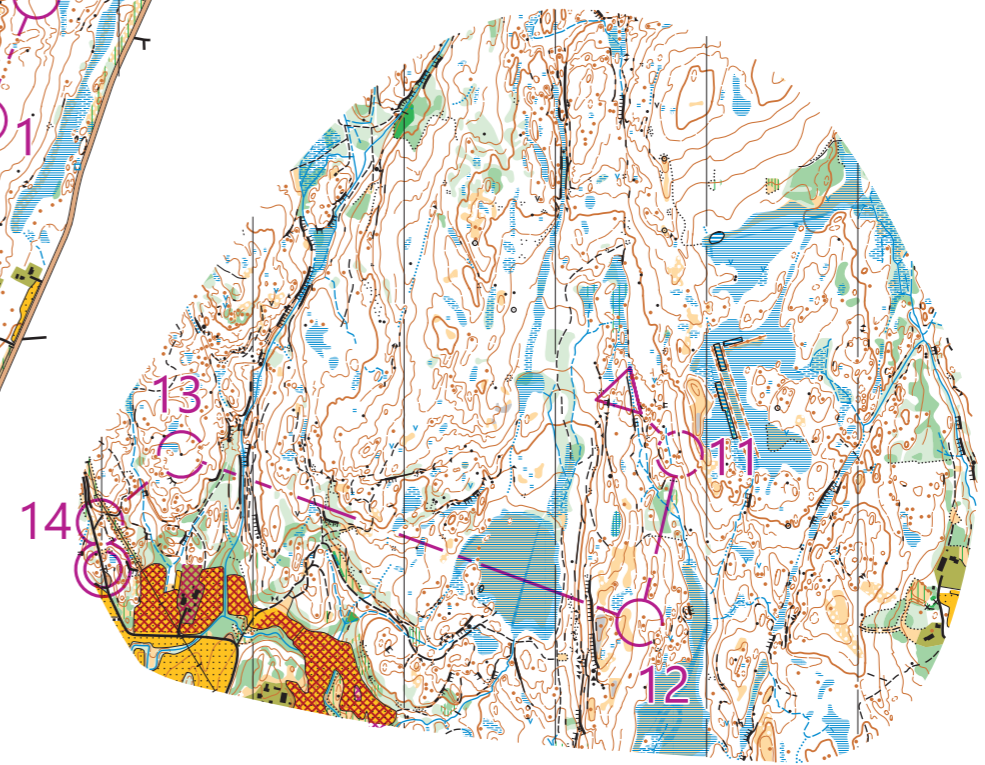

# Gillingsrød

Målestokk : 1 : 15 000  
 Ekvidistanse : 5 m  
 Utgitt : 1996  
 Revidert : 2017-2018

WOC 2019 II NORWAY				
Women	11,7 km	325 m		
--- 100 m --->			△	
▷	△	△	△	△
1 31	↘ ▲		○	
2 32	▲		○	☐
3 33	▲		○	
4 34	● ●		≡	
5 35	●		⊥	
6 36	● ●		≡	
7 37	≡		⊥	
8 38	↘ ▲		○	
9 40	≡		⊥	☐
○ --- 390 m --->			△	
▷	●		○	
10 41	↑	∩		
▷	↑	∩		
11 44	▲ ●		≡	
12 42	∩			
13 43	▲			○
14 39	●			○
○ --- 90 m --->			○	○

Kartdata 2018 utgave:  
 Grunnlag: Terje Mathisen  
 Synfaring: Svein Jakobsen  
 Rentegning: Gaute Hallan Steiwer  
 Svein Jakobsen