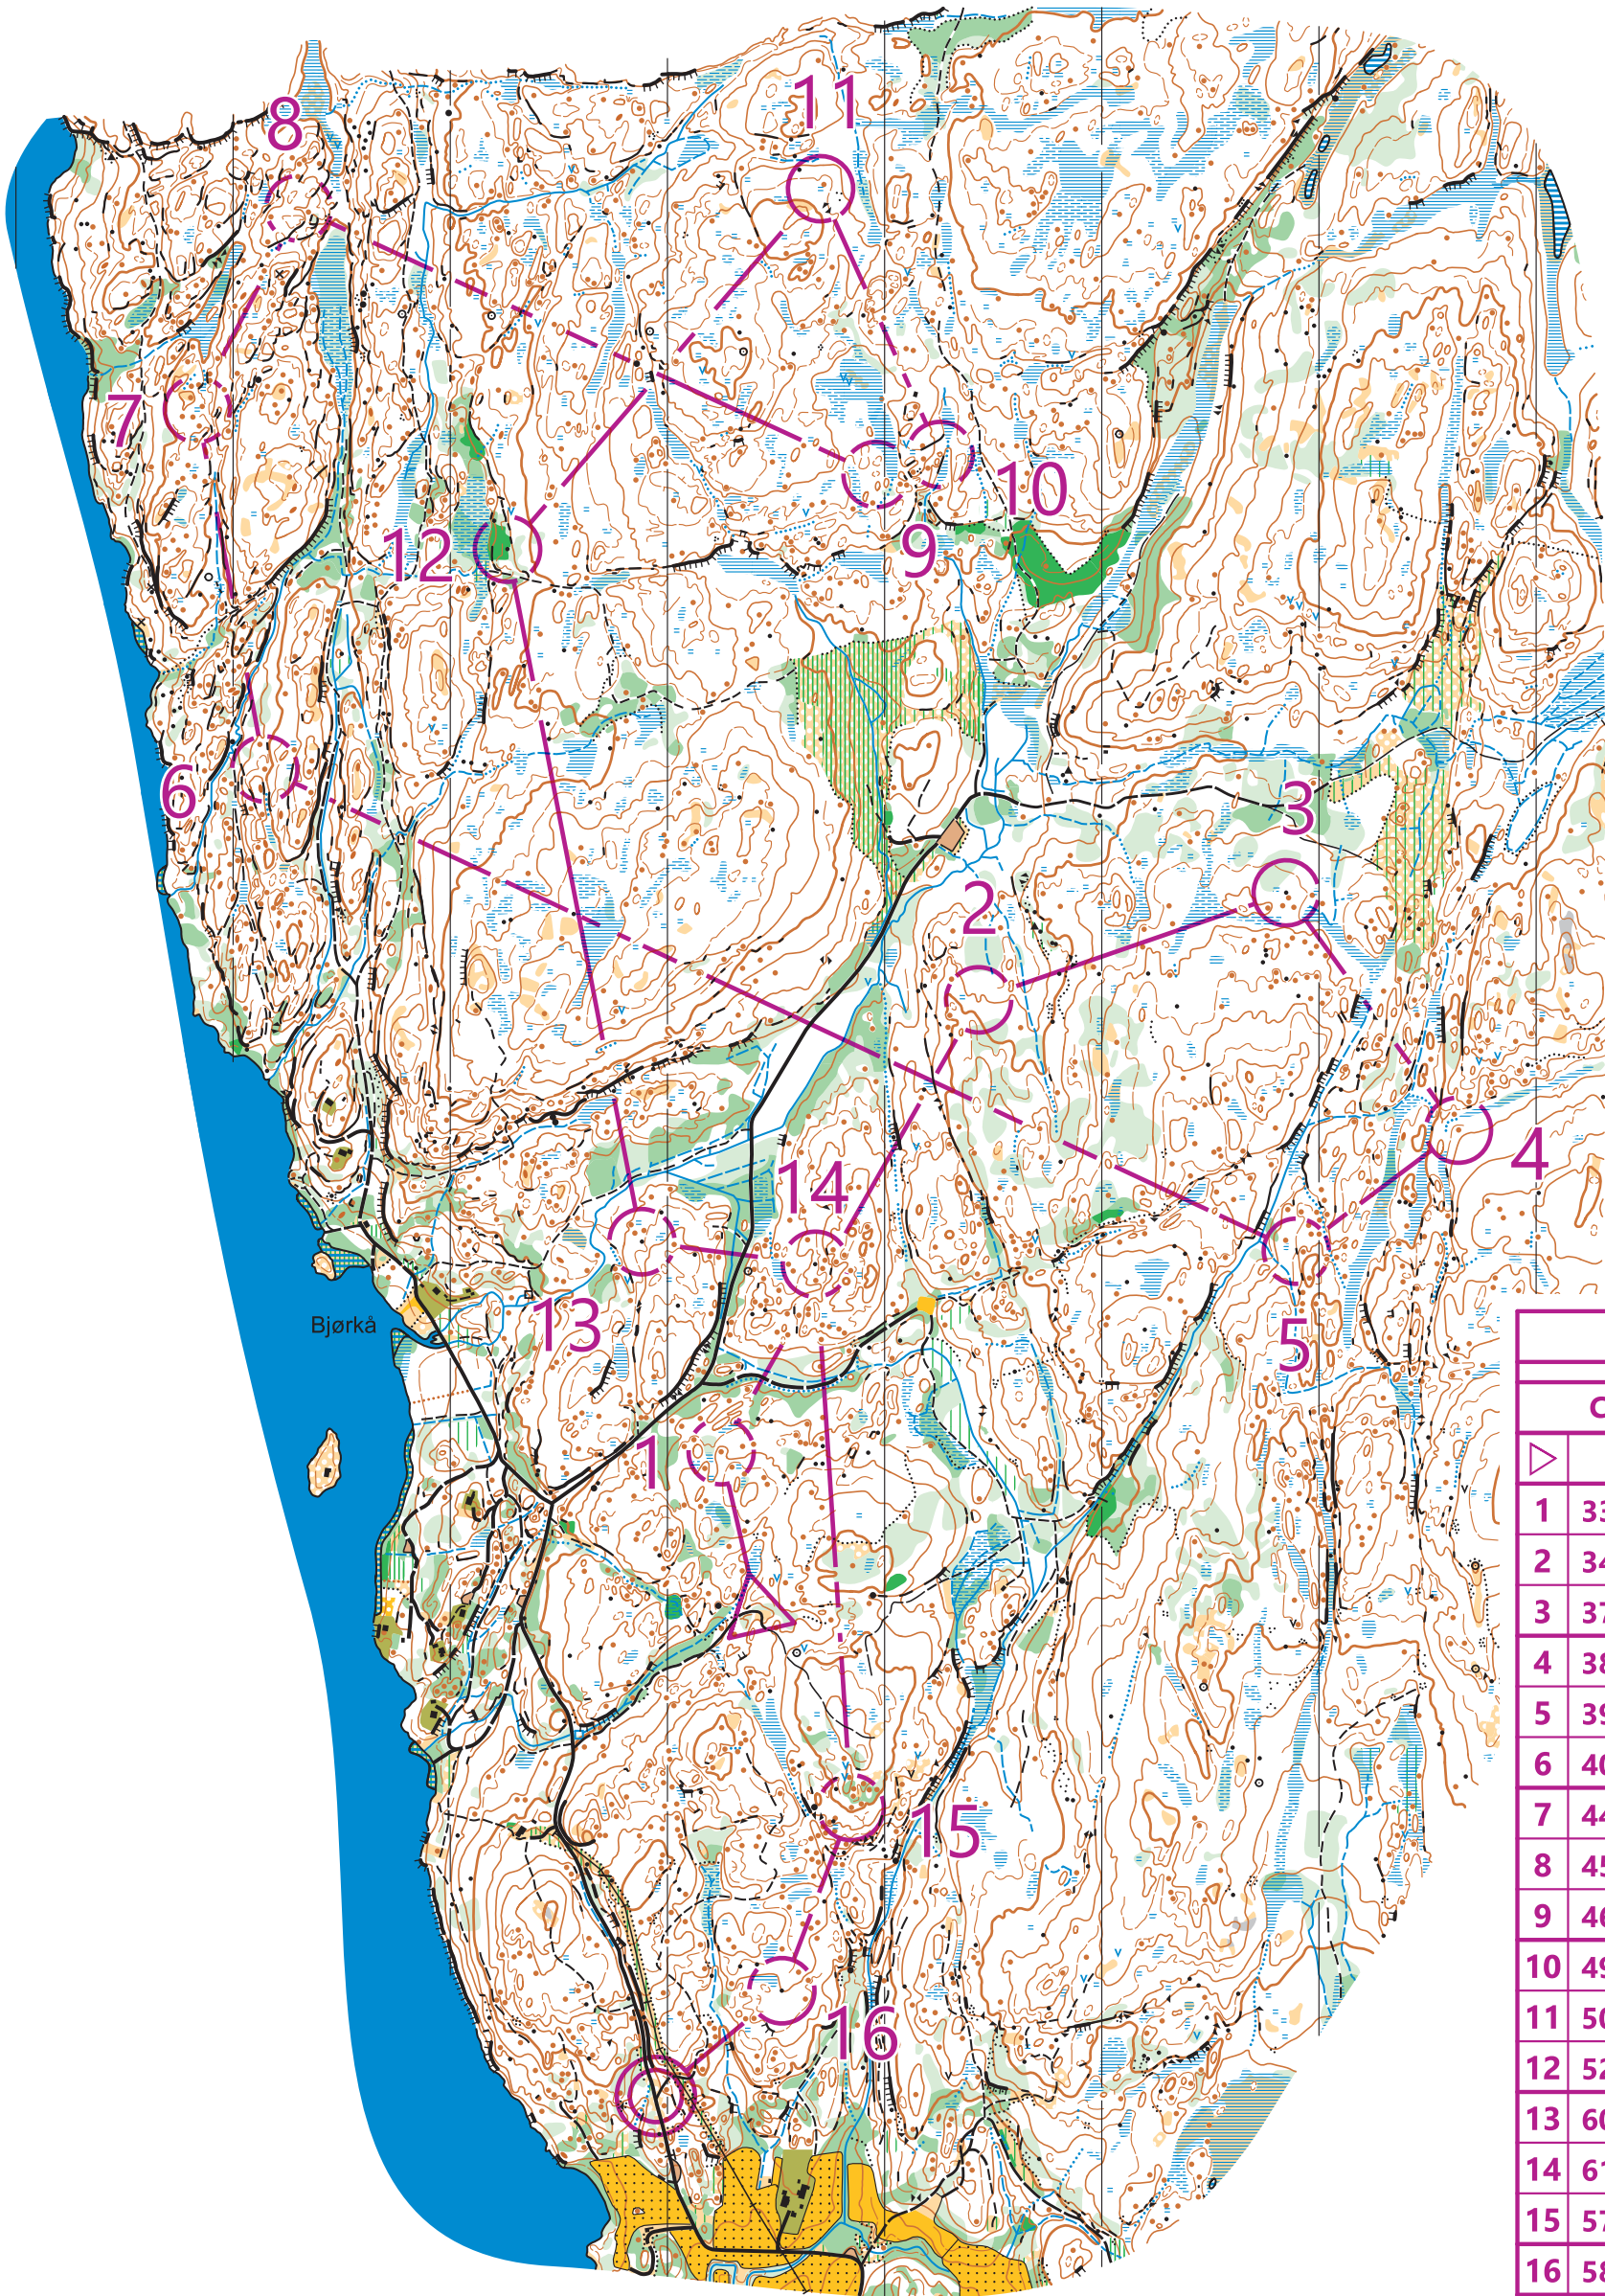

Gillingsrød

Målestokk : 1 : 10 000
 Ekvidistanse : 5 m
 Utgitt : 1996
 Revidert : 2017-2018

WOC 2019				
	C		9,0 km	325 m
▷			↗	↖
1	33		●	⊙
2	34	∩		
3	37	▲		
4	38	↘	●	⊙
5	39	↑	≡	⊥
6	40	●		⊙
7	44	≡		
8	45	∩		
9	46		○	⊙
10	49	↗	○	⊙
11	50	≡		
12	52	▲		⊙
13	60	▲		⊙
14	61	▲		⊙
15	57	↙	●	⊙
16	58	▲		⊙
⊗			230 m	⊗

Kartdata 2018 utgave:

Grunnlag: Terje Mathisen
 Synfaring: Svein Jakobsen
 Gaute Hallan Steiwer
 Rentegning: Svein Jakobsen

NOKIAN TYRES
 WORLD ORIENTEERING
 CHAMPIONSHIPS
 ØSTFOLD NORWAY 2019

WOC 2019